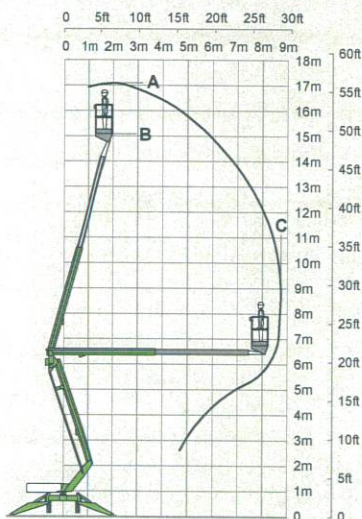

niftylift

SD50 4x4

(A) 56ft

(B) 49ft 6in

(C) 28ft 6in

500lbs

3ft 7in x 2ft 2in

(D) 7ft 3in

(F) 5ft 3in

(G) 14ft 5in

(J) 18ft 4in

5.2mph

19ft 6in

30%
17°

5950lbs

9%
5°