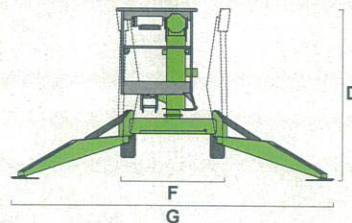

niftylift

SD50 4x4

(A) 56ft

(B) 49ft 6in

(C) 28ft 6in

500lbs

3ft 7in x 2ft 2in

(D) 7ft 3in

(F) 5ft 3in

(G) 14ft 5in

(J) 18ft 4in

5.2mph

19ft 6in

30%
17°

5950lbs

9%
5°